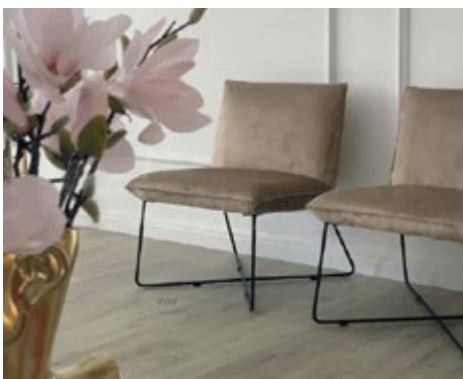

**SESSEL / ARMCHAIR
DOM318**

69 x 74 x 74 cm (BxTxH)