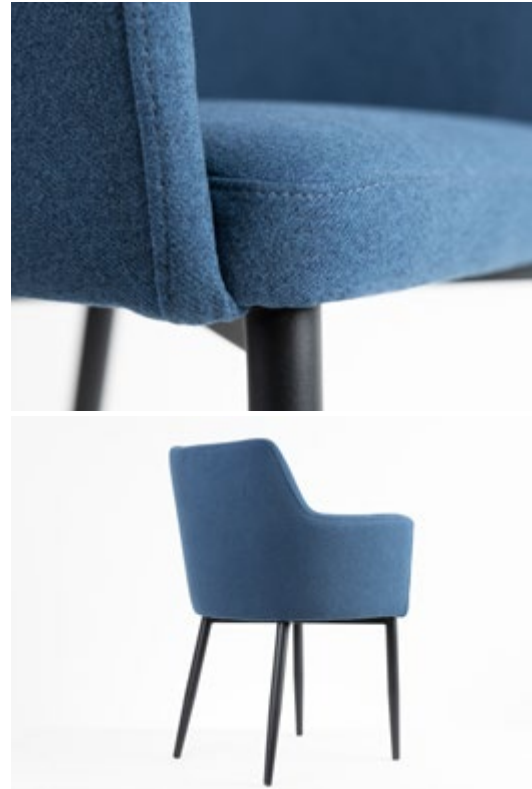

**STUHL / CHAIR
JK032**

**Modern and
comfortable.**